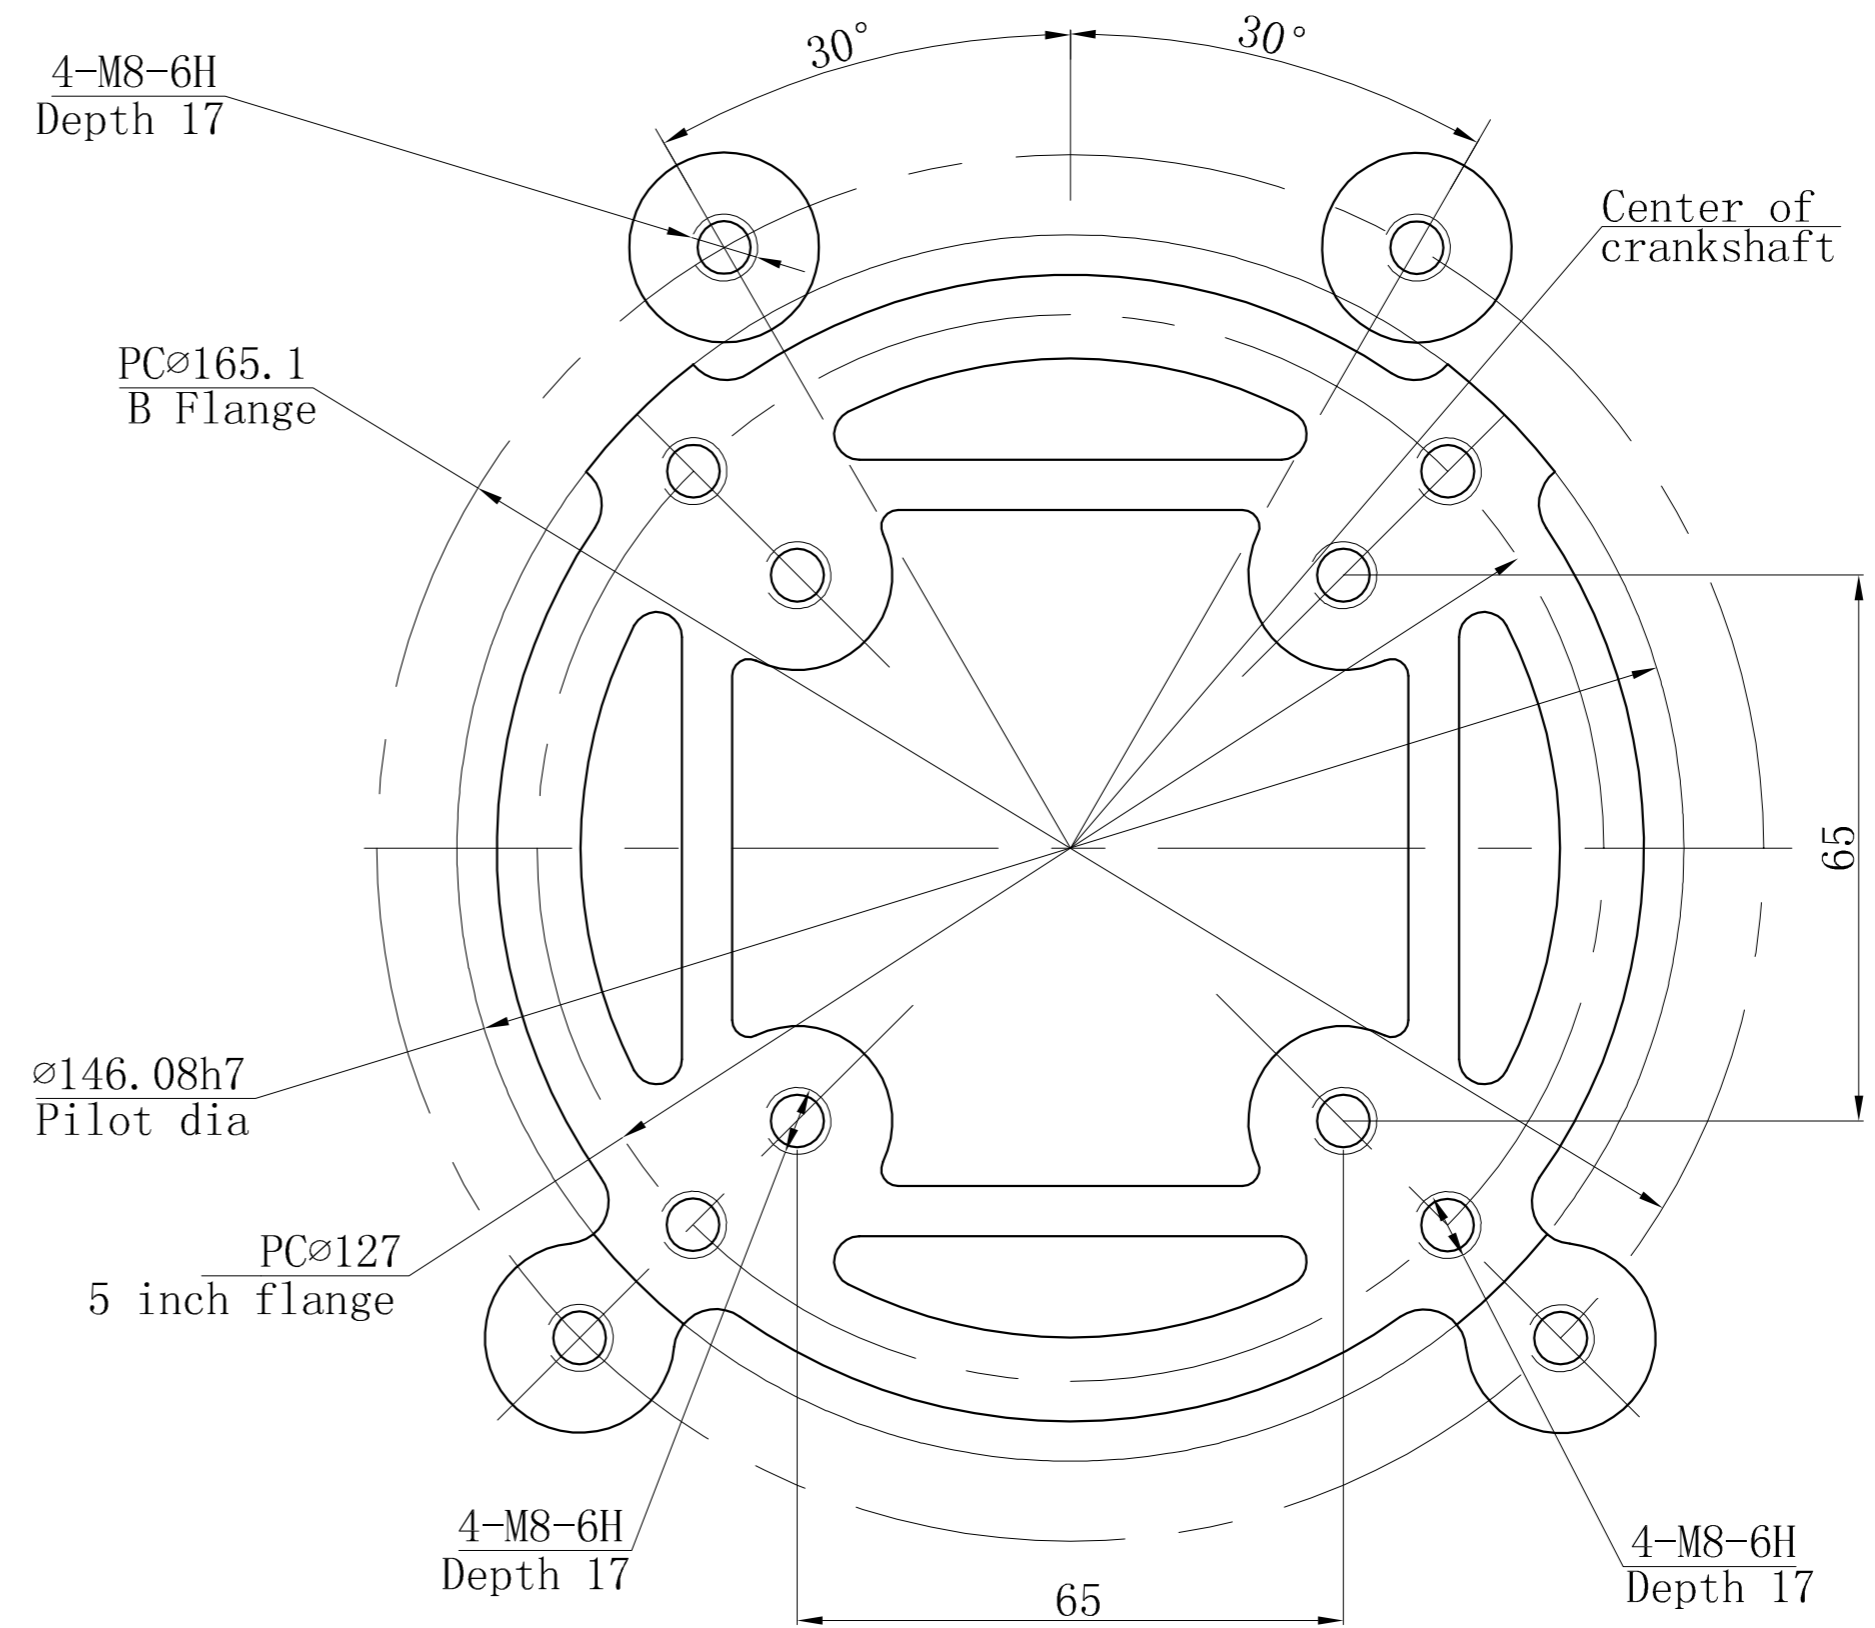

178FA G2

PTO Flange