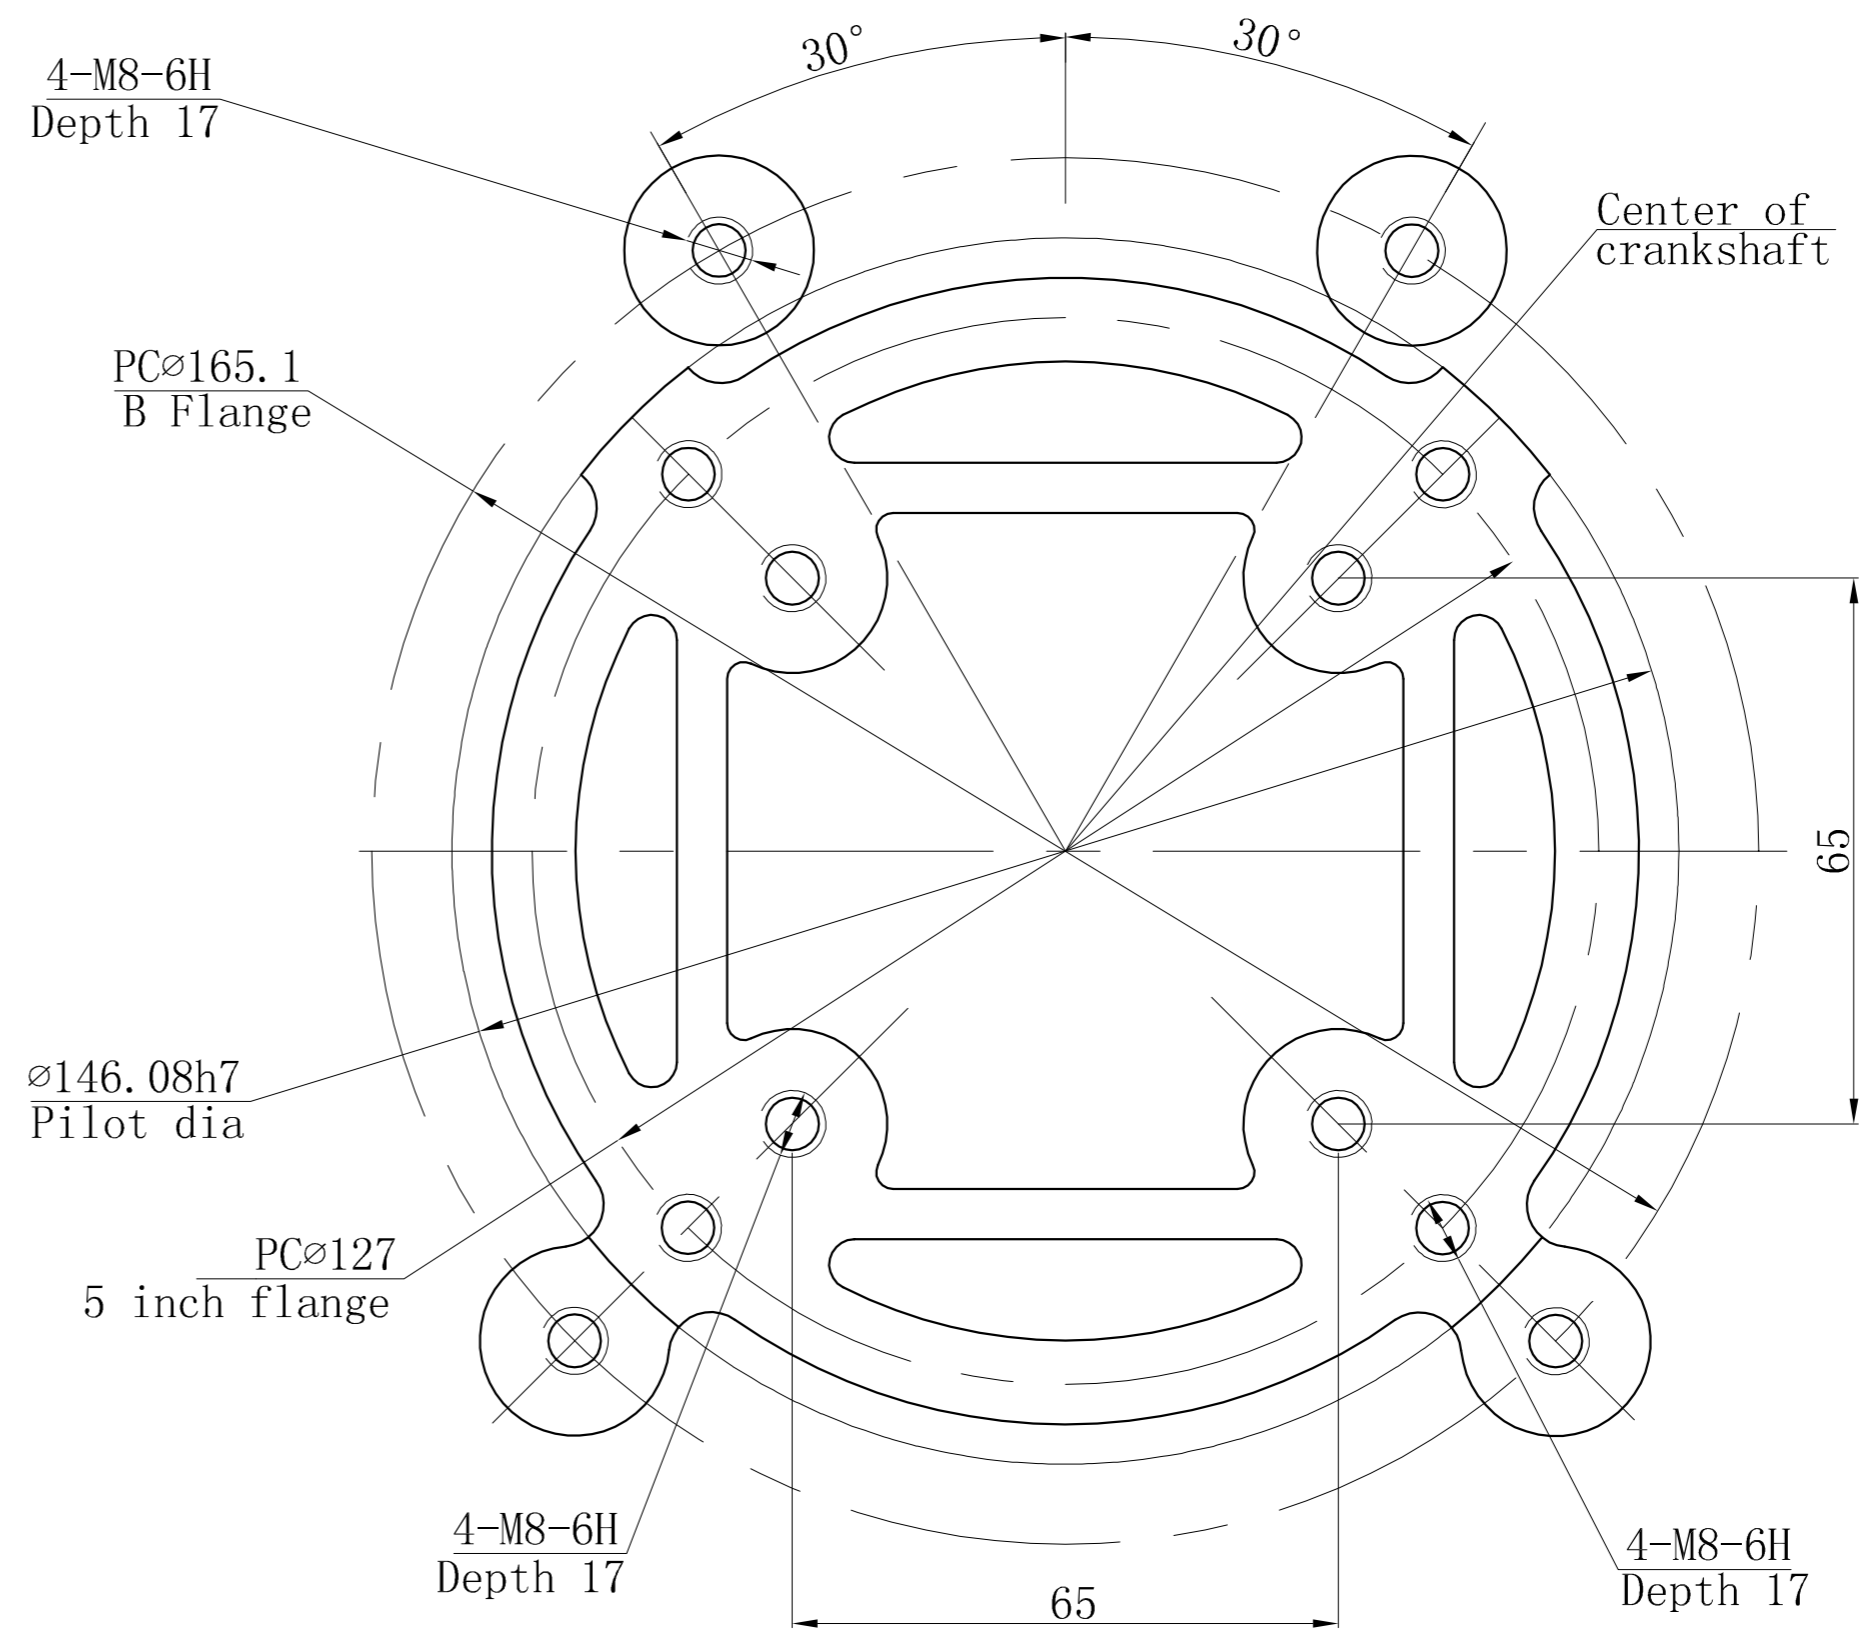

Key : 5.0*5.0*45
 Centre Bolt : M8*1-20

178FA K4

PTO Flange