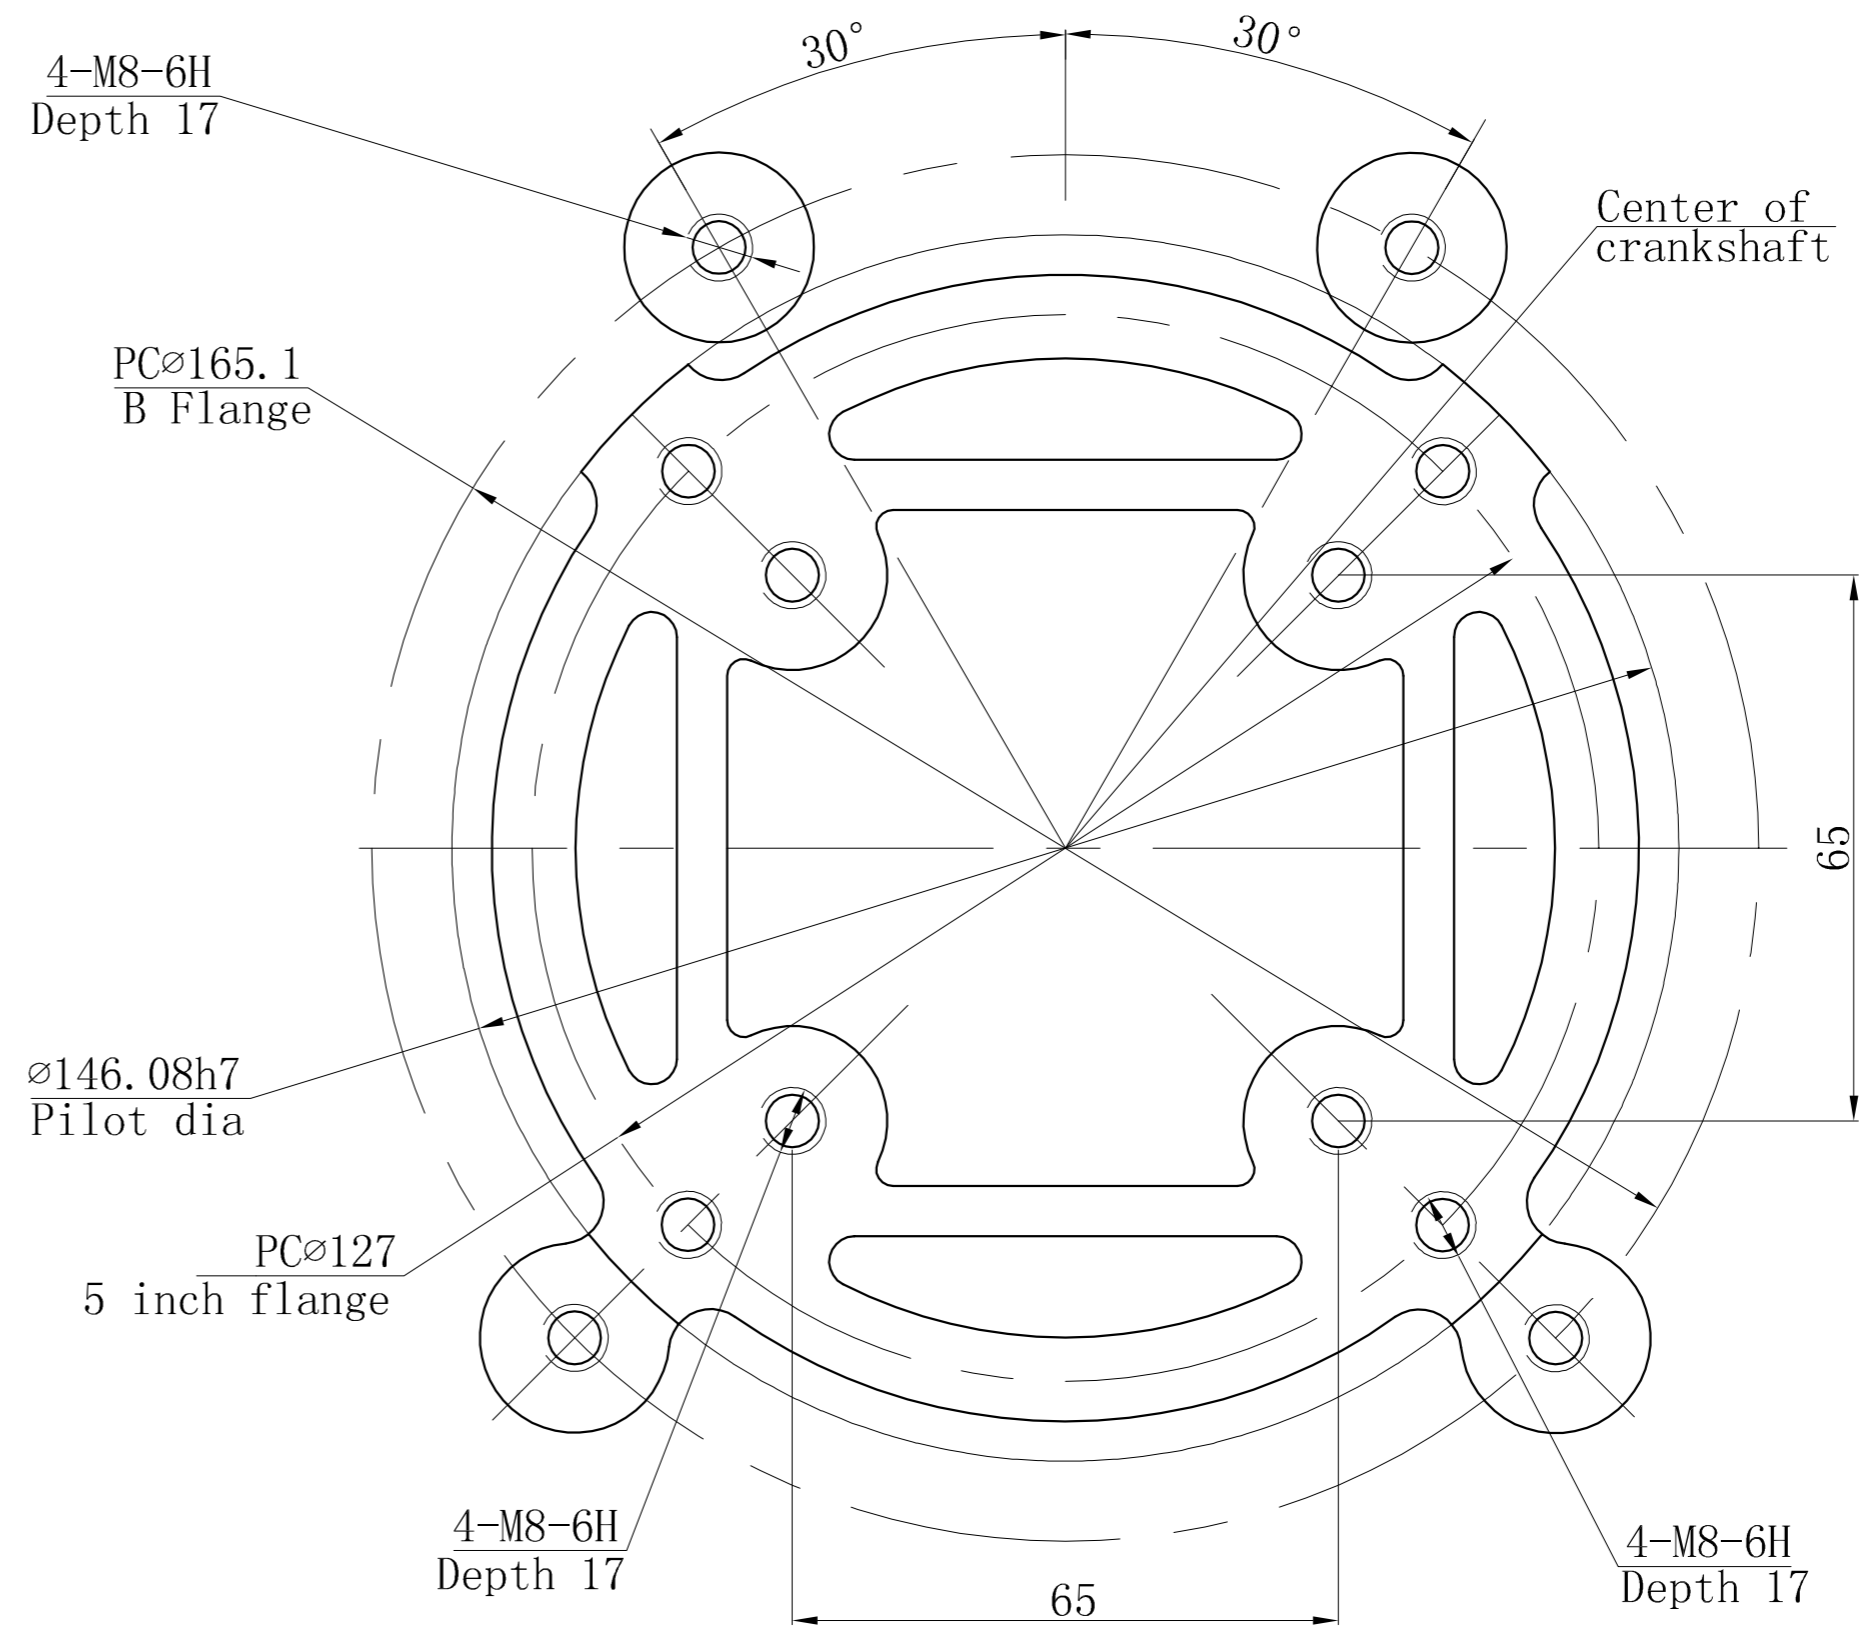

Key : 6.0\*6.0\*50  
 Centre Bolt : M10\*1.25-25

# 178FA K5

# PTO Flange