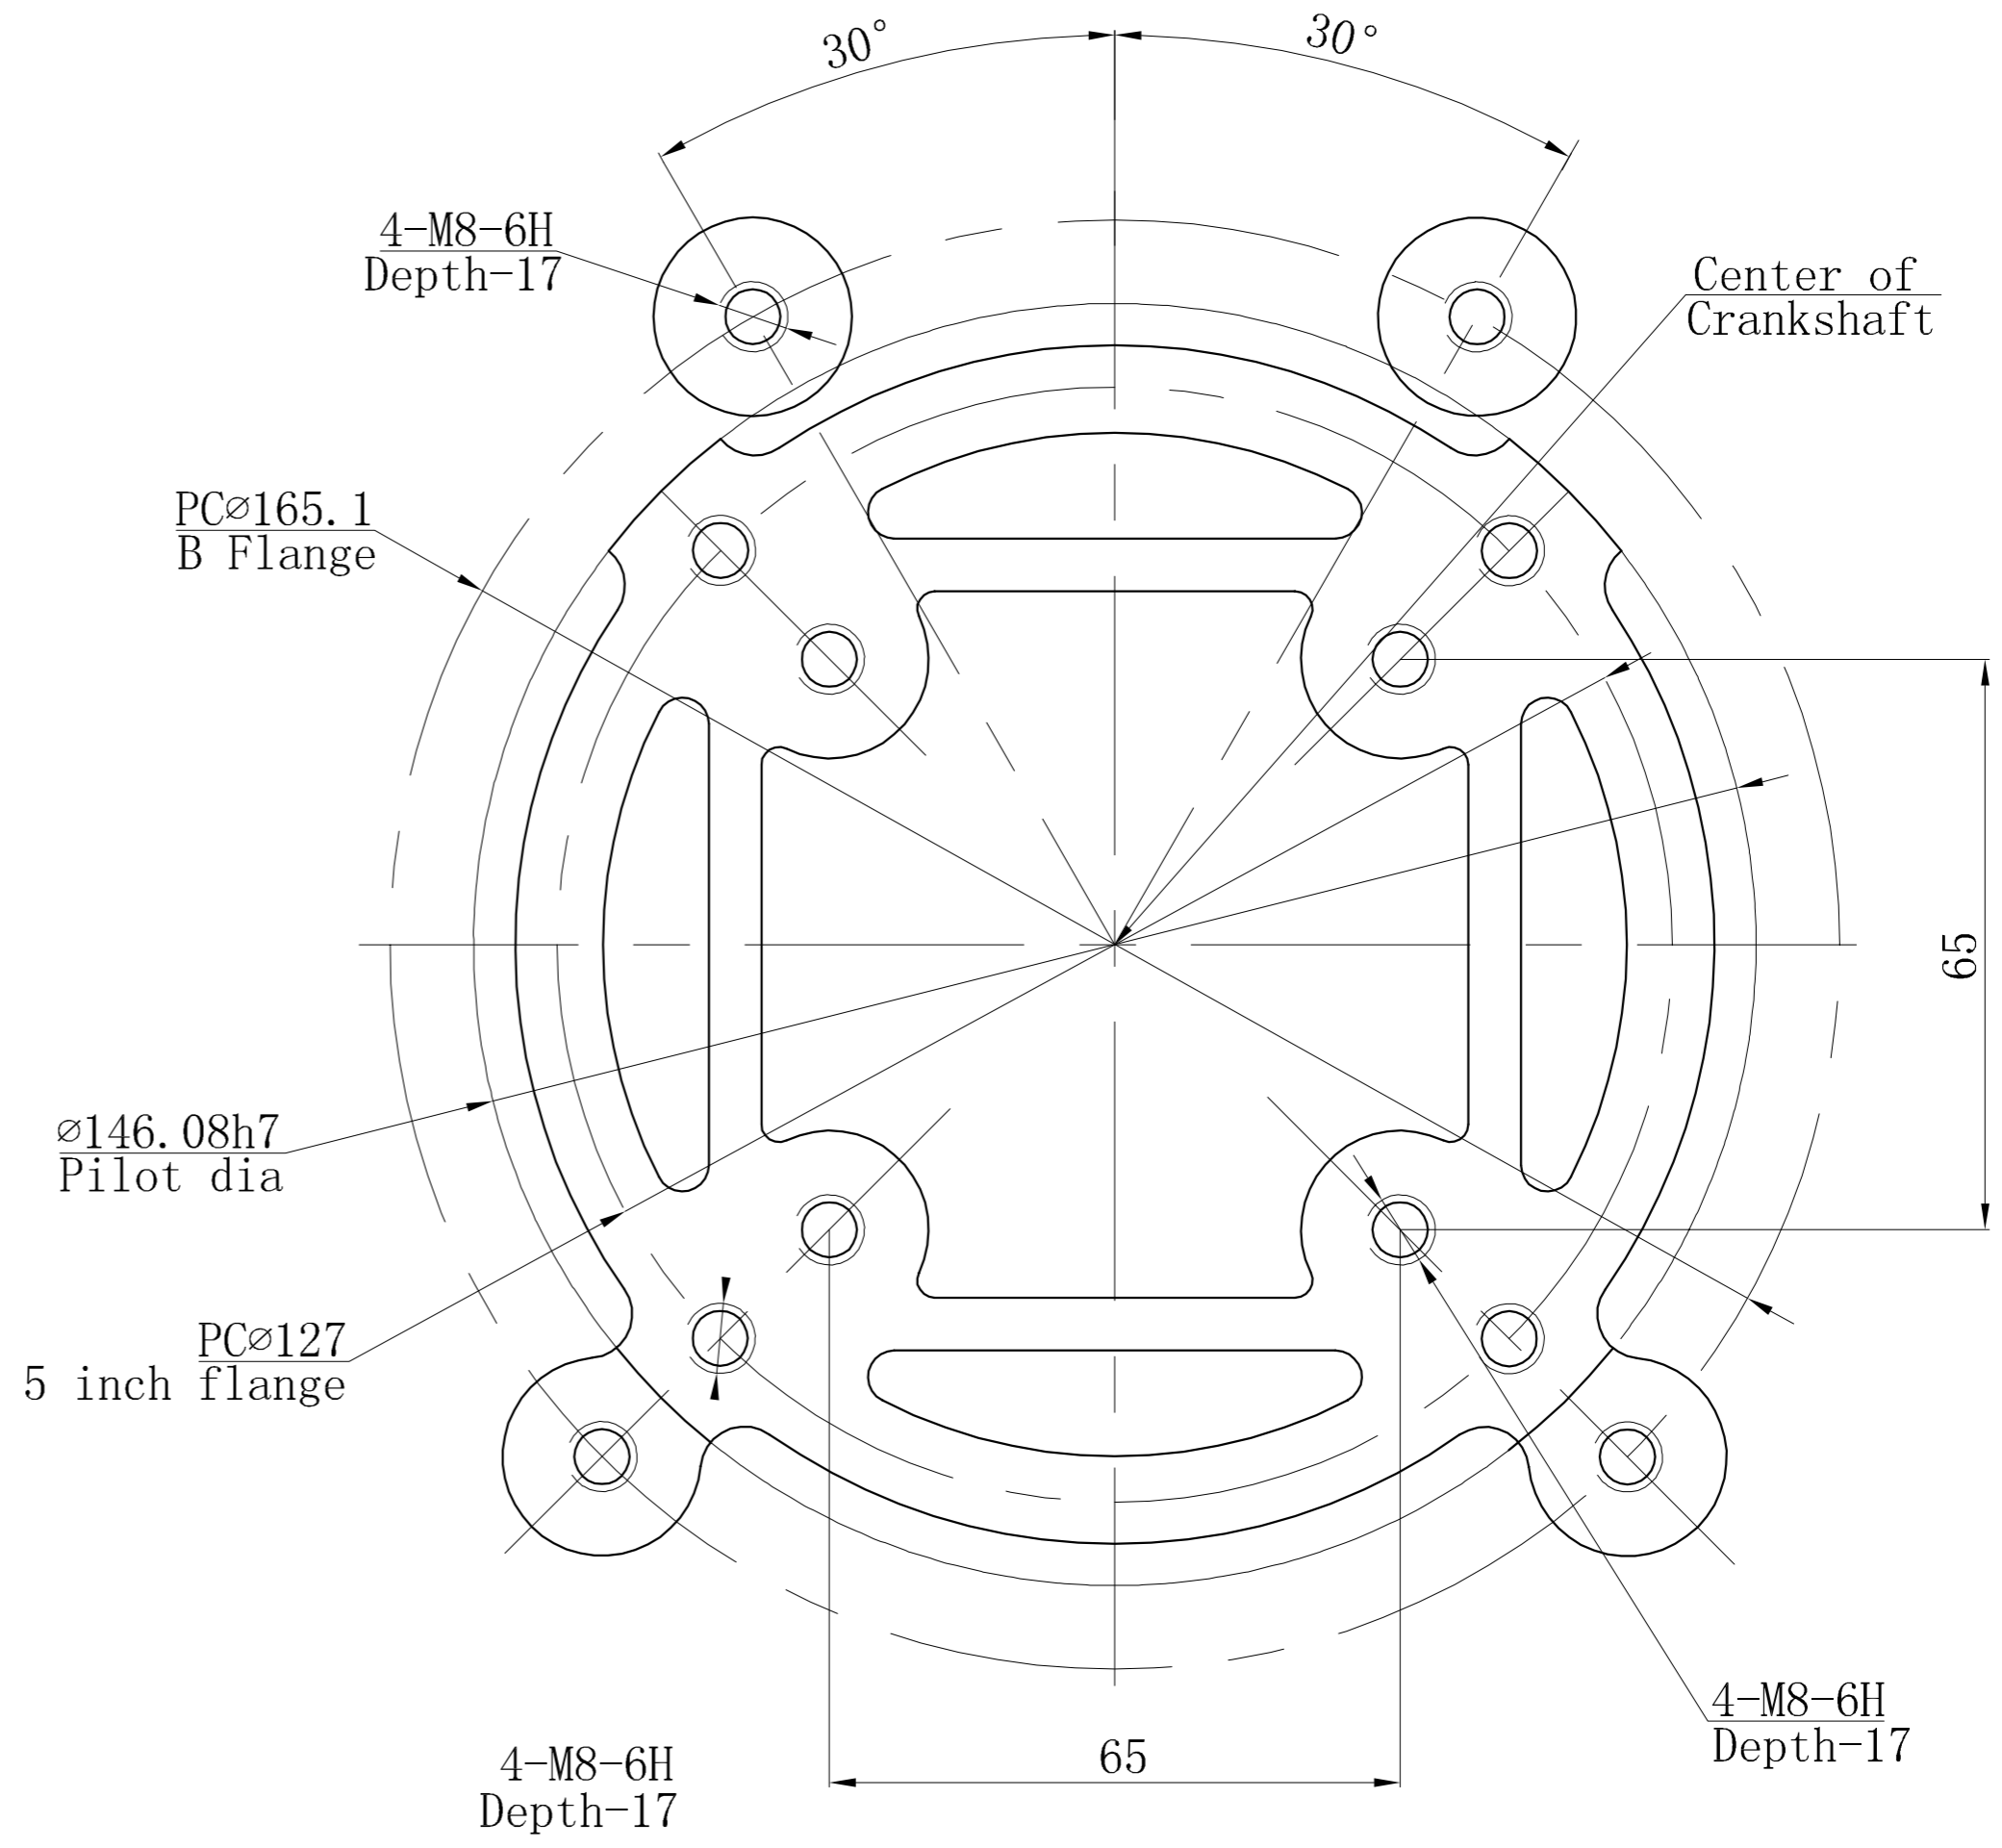

186FA G2

PTO Flange