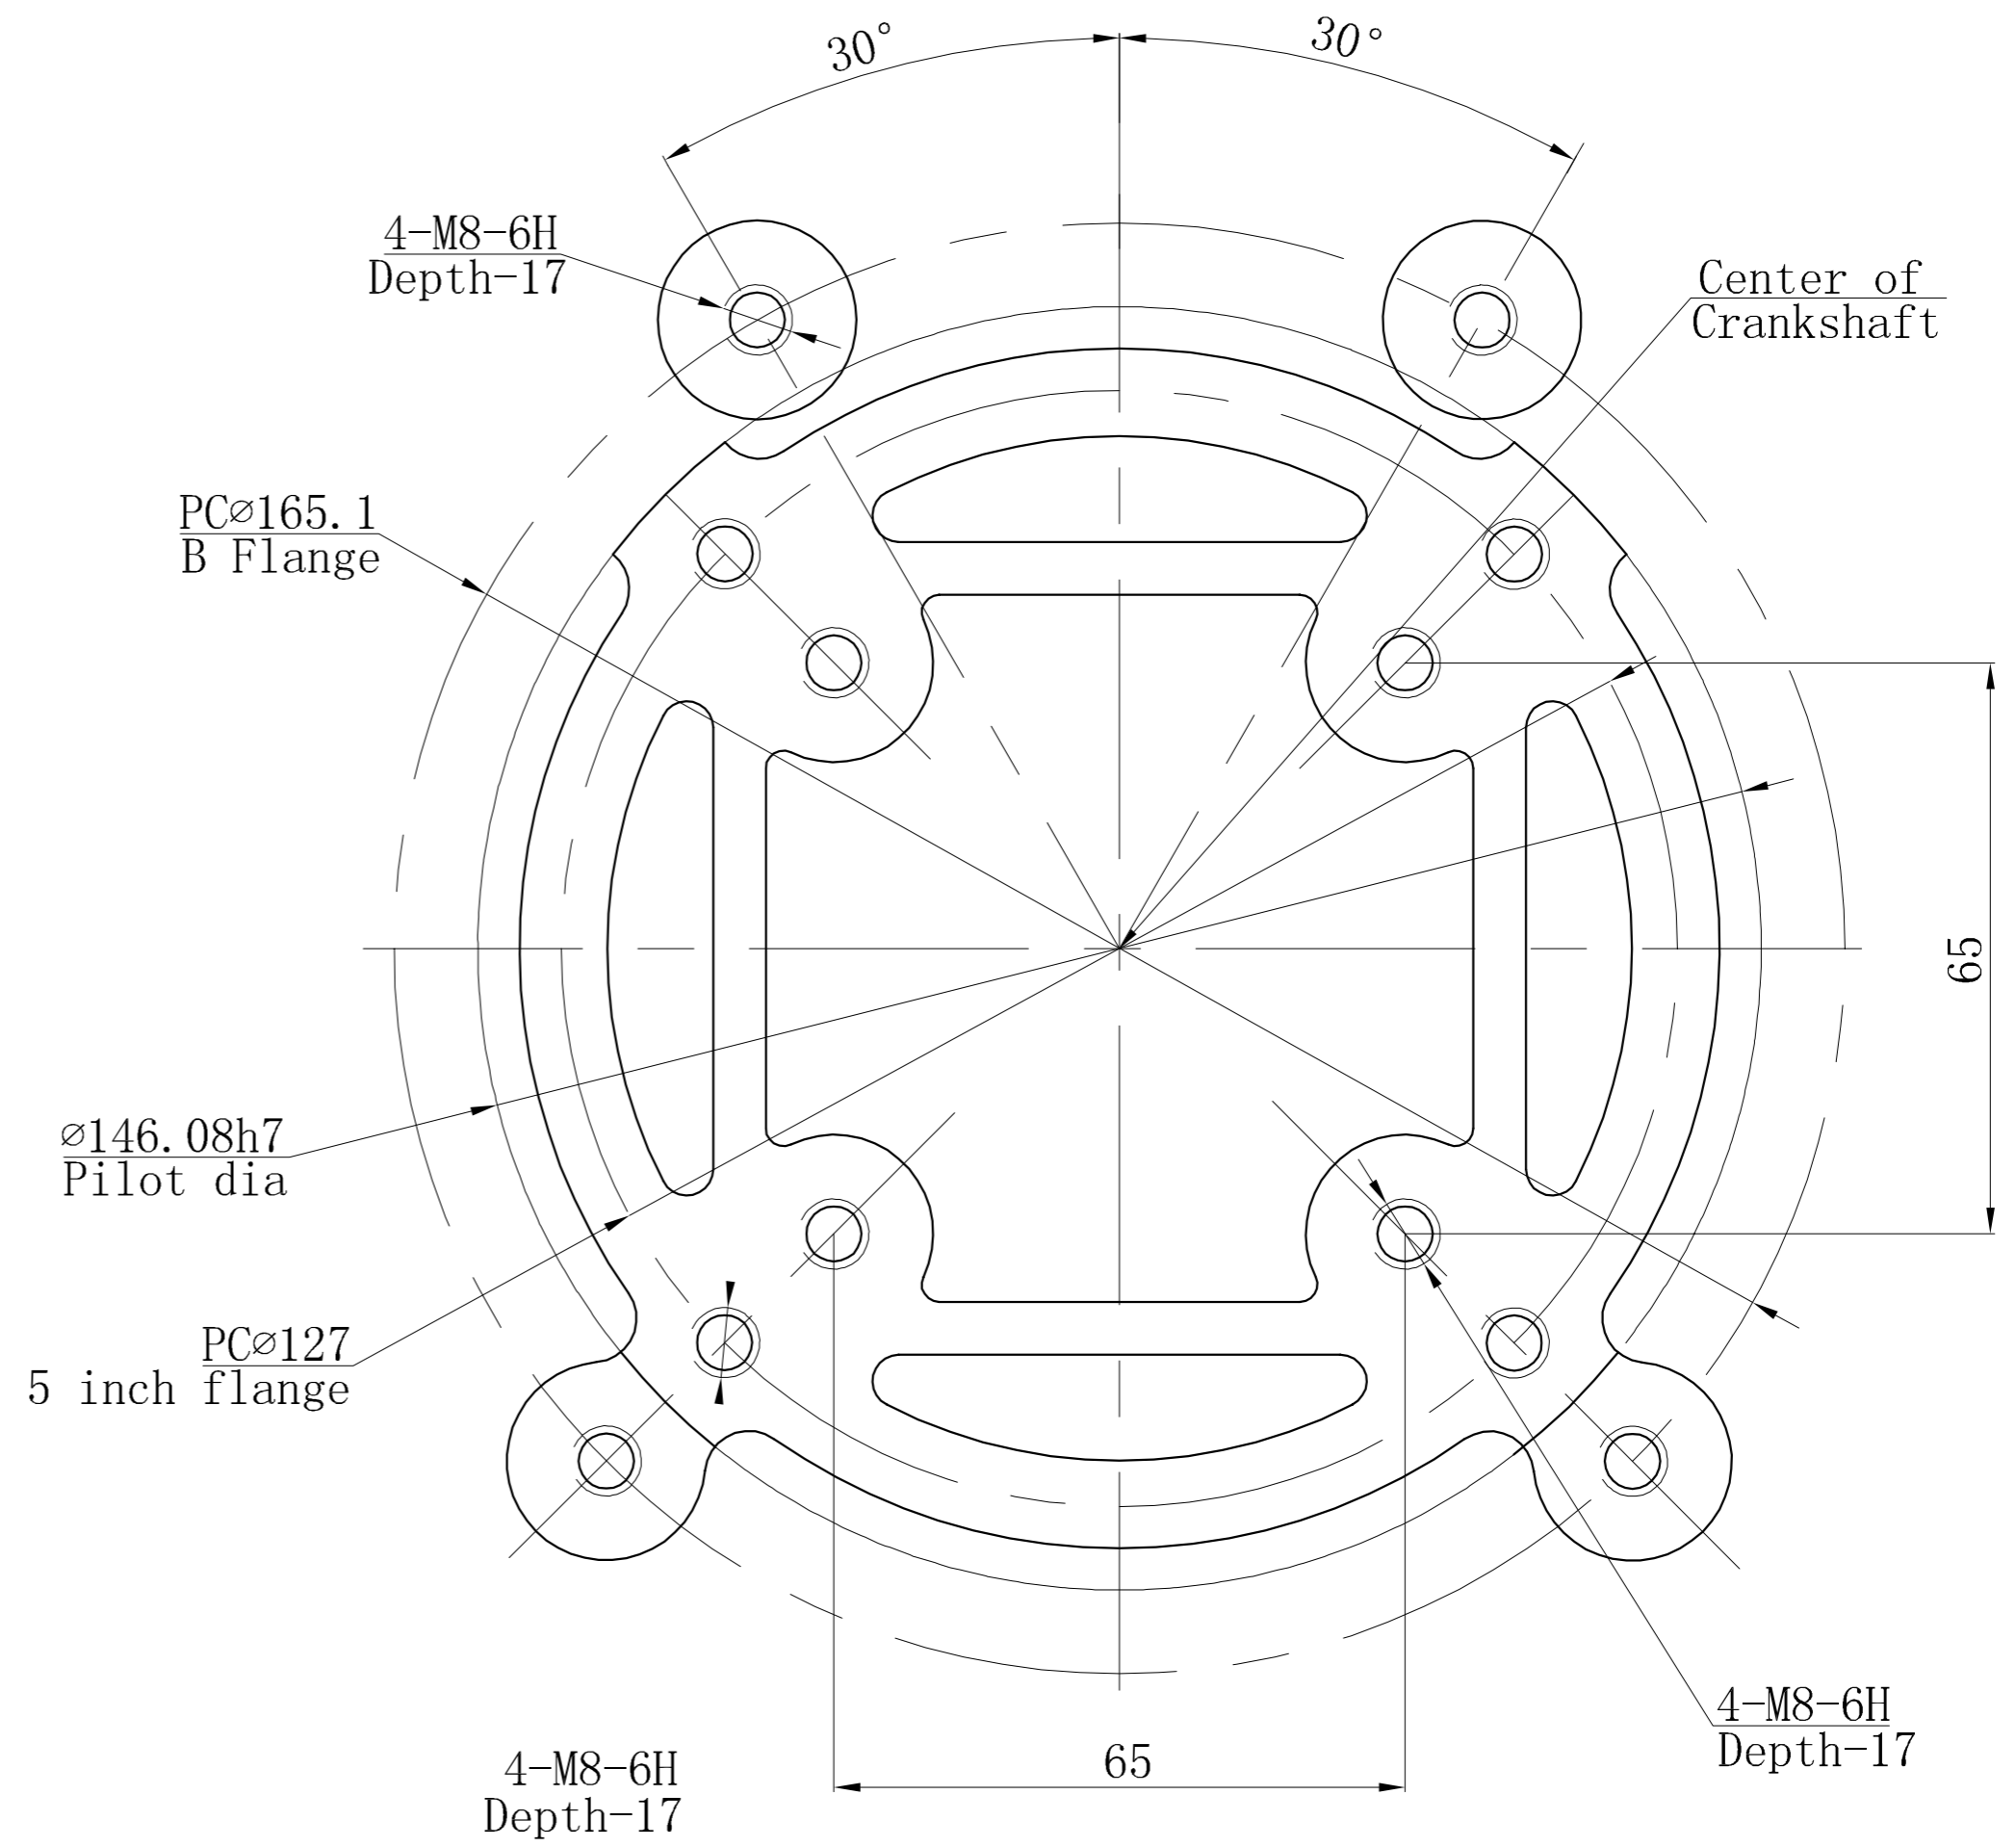

Key : 6.3*6.3*60

Centre Bolt : 7/16-20UNF-30

186FA K1

PTO Flange