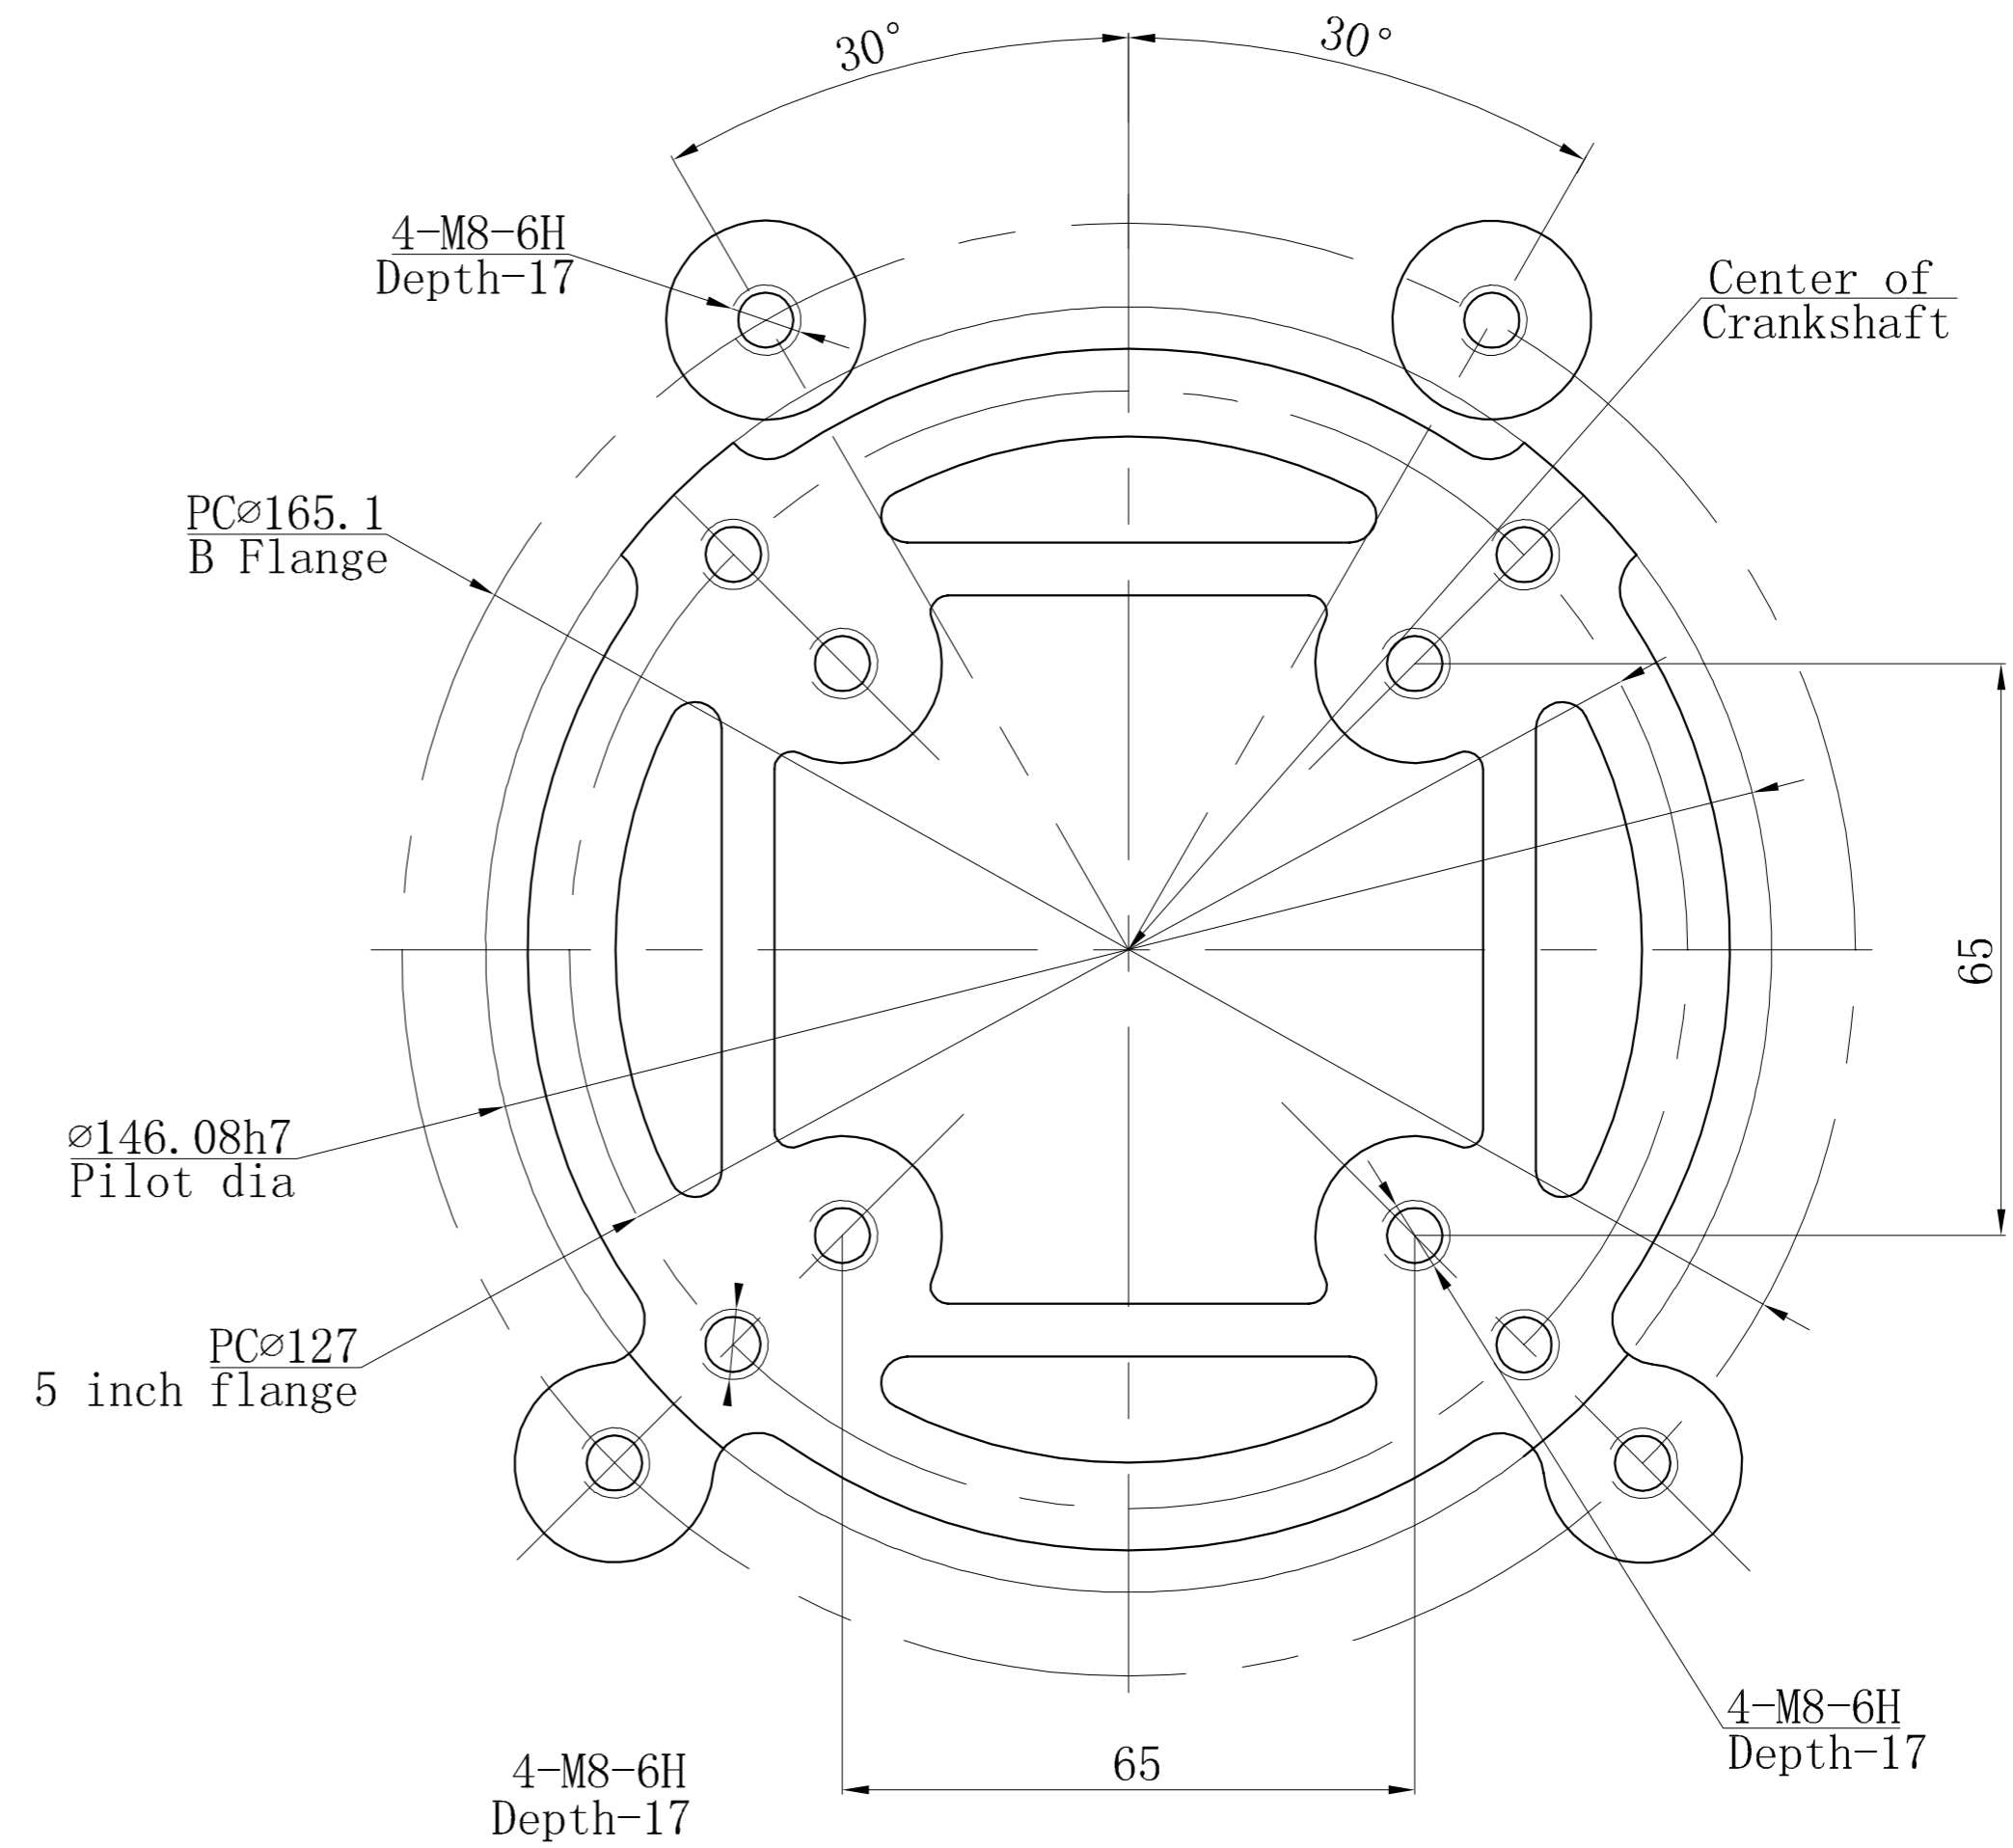

Key : 6.0*6.0*56
 Centre Bolt : M10*30

186FA K6

PTO Flange